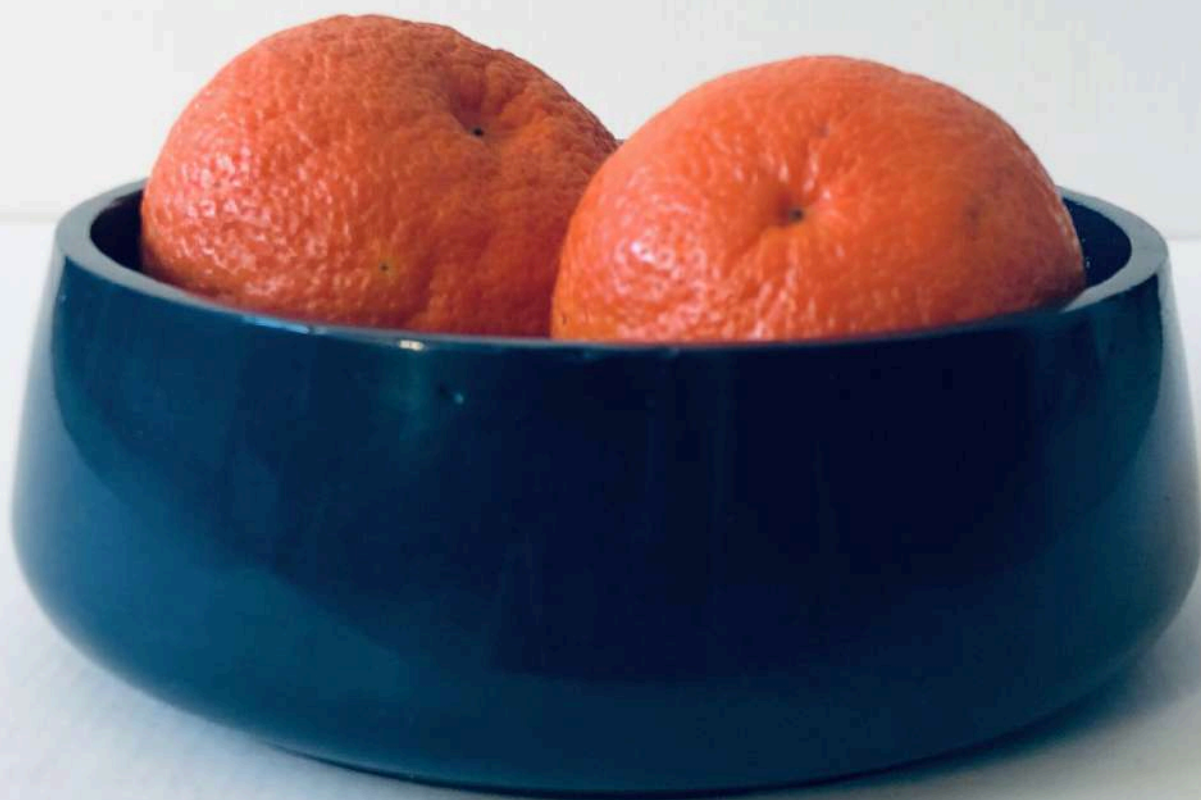

Couleurs :

Bol no.2

Couleur : Bleu

Dimensions : H. 6 cm x D. 18 cm

Capacité : 500 ml.

Plateau de rangement

CODE PRODUIT : LEMD2023105

Taille: H. 3 cm x D. 19 cm